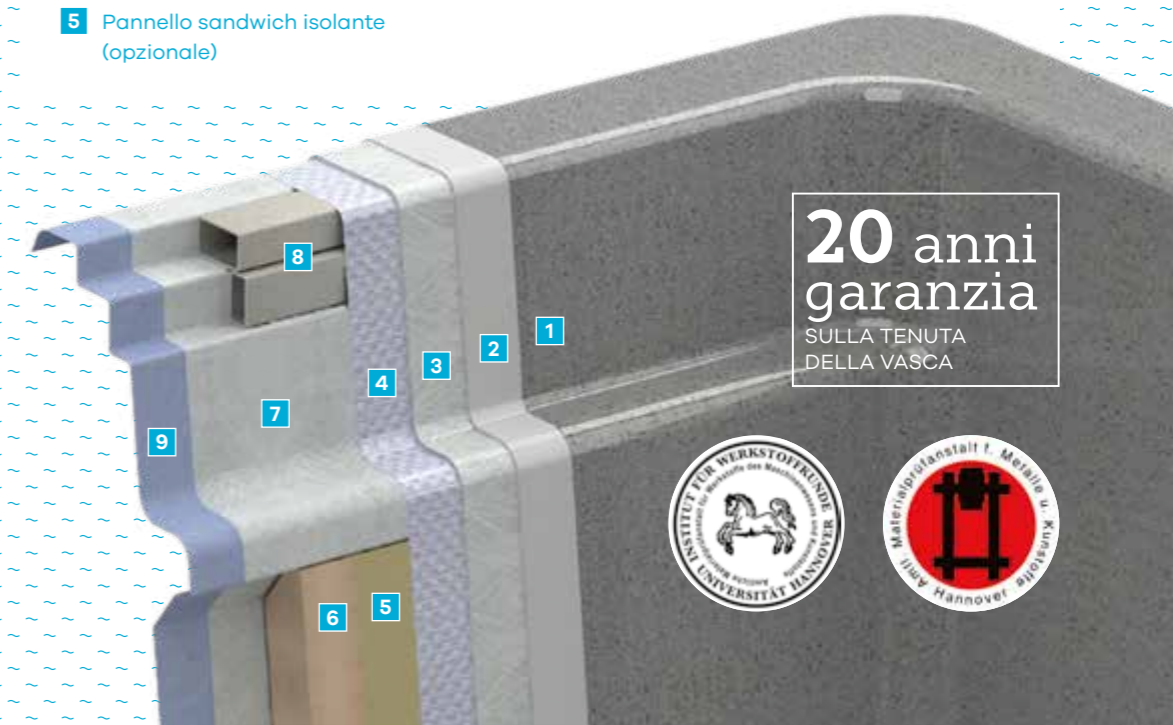

Qualità fino all'ultimo strato

- 1 Strato interno in gelcoat, sostanza a base di resina specifica per piscine
- 2 Strato barriera anti-osmosi in estere vinilico rinforzato con fibra di vetro
- 3 Strati multipli in laminato con fibra di vetro
- 4 Esclusiva stuoia in fibra di vetro che garantisce la massima stabilità
- 5 Pannello sandwich isolante (opzionale)
- 6 Elementi di rinforzo per aumentare la stabilità
- 7 Strati multipli in laminato con fibra di vetro
- 8 Profilo metallico perimetrale di rinforzo
- 9 Verniciatura finale top-coat sulle pareti esterne della vasca