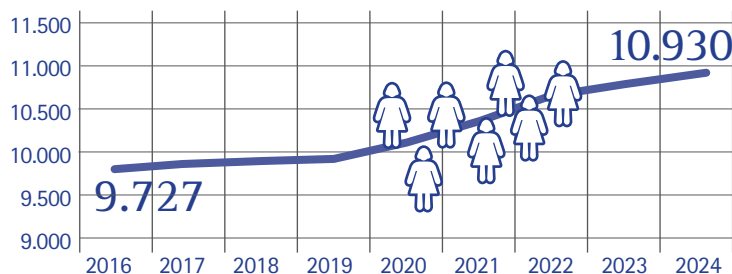

Donna nell'economia

Aziende a conduzione femminile

10.930 di 58.002 sono le aziende a conduzione femminile attive in Alto Adige.

Andamento

Il numero di imprese gestite da donne è in costante aumento.

Settori

Le imprese a conduzione femminile sono attive in tutti i settori.

Forme giuridiche

Popolazione

in part-time

Nella politica

Gender Pay Gap

17,2% Nel settore privato **16,8%** Nel settore pubblico

Tasso di occupazione