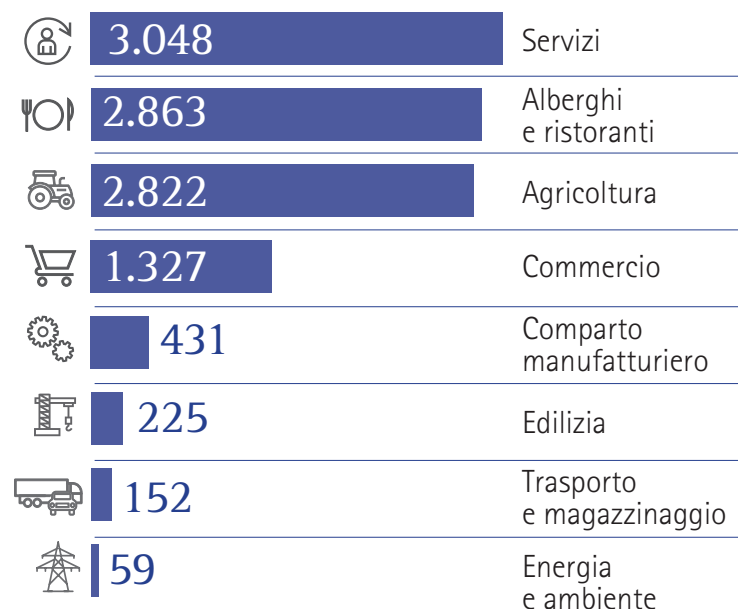

Donna nell'economia

Aziende a conduzione femminile

10.930 di 58.002 sono le aziende a conduzione femminile attive in Alto Adige.

Andamento

Il numero di imprese gestite da donne è in costante aumento.

Settori

Le imprese a conduzione femminile sono attive in tutti i settori.

Forme giuridiche

Popolazione

in part-time

Nella politica

Gender Pay Gap

17,2% Nel settore privato **16,8%** Nel settore pubblico

Tasso di occupazione

In altre regioni, le donne sono impiegate in misura maggiore.