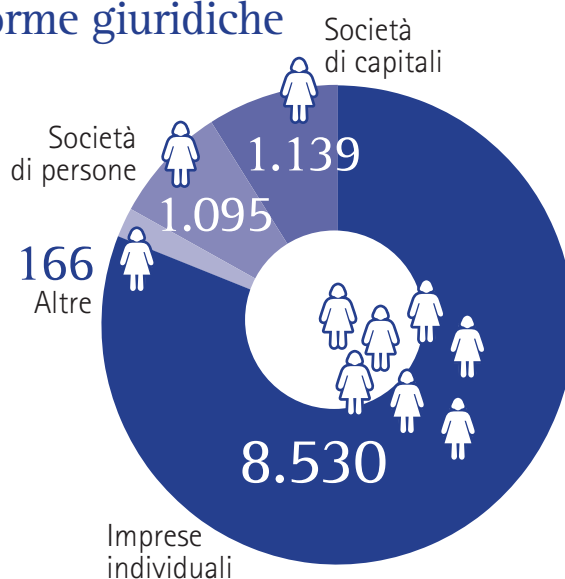

Donna nell'economia

Aziende a conduzione femminile

10.930 di 58.002 sono le aziende a conduzione femminile attive in Alto Adige.

Andamento

Il numero di imprese gestite da donne è in costante aumento.

Settori

Le imprese a conduzione femminile sono attive in tutti i settori.

Forme giuridiche

Popolazione

in part-time

Nella politica

Gender Pay Gap

17,2% Nel settore privato **16,8%** Nel settore pubblico

Tasso di occupazione

In altre regioni, le donne sono impiegate in misura maggiore.